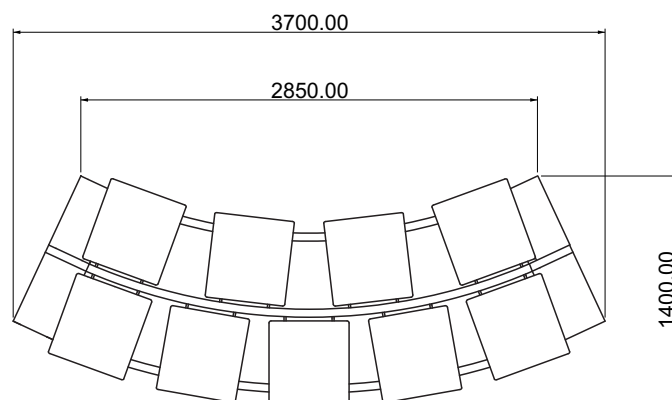

#### Fijación · Mounting · Fixação

Apoyado sobre topes de goma.

Supported on rubber pads.

Chão sobre travas de borracha.

Nomen Argentina 7-DL SA

Eduardo Sívori 5168 [B1605AVJ]  
Munro · Bs As · Argentina  
Tel + 54 11 4721 0788