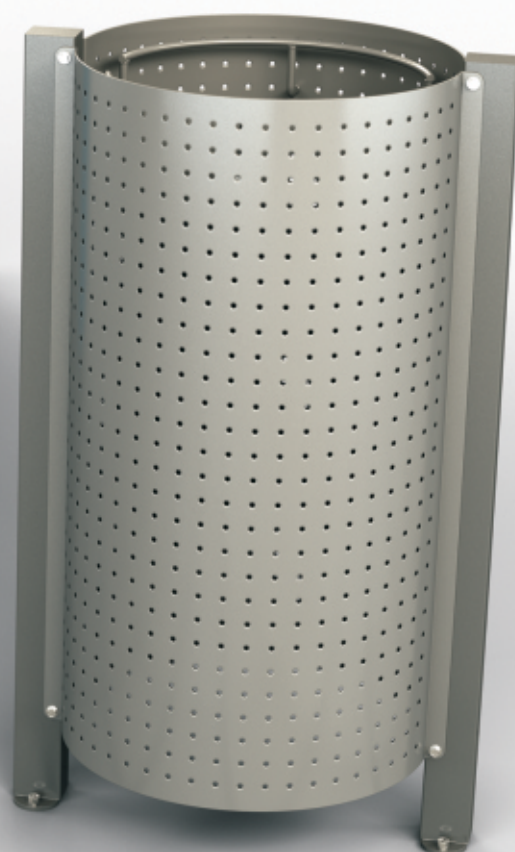

origo

elo

Características · Specifications · Caraterísticas

Cesto para exterior. Bolsa de 60x90cm

Litter receptacle for outdoors. Bag size 60x90cm

Lixeira para exterior. Saco de 60x90cm

Materiales · Materials · Materiais

Tubo estructural y chapa perforada de hierro.

Perforated steel sheet and steel structural tube.

Cano estrutural e chapa perfurada de aço.

Terminación · Finishes · Acabamento

Pintura poliéster termoconvertible.

Thermo convertible polyester paint.

Pintura poliéster termoconvertível.

Fijación · Mounting · Fixação

Abulonado al piso.

Bolted to the floor.

Aparafusado ao chão.

* También disponible para colecta selectiva.