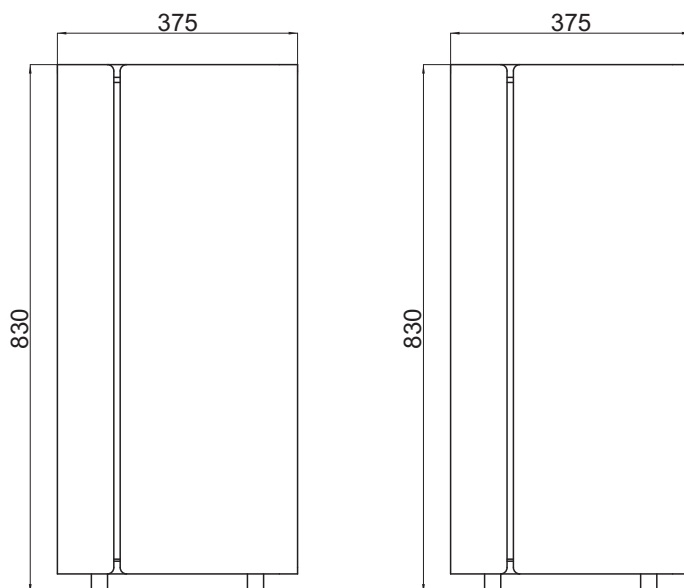

Fijación · Mounting · Fixação

Abulonado o apoyado al piso.

Bolted to the floor.

Aparfusado ou apoiado ao chão.

* También disponible en acero inoxidable.

* Also available in stainless steel.

* Também disponível em aço inoxidável.