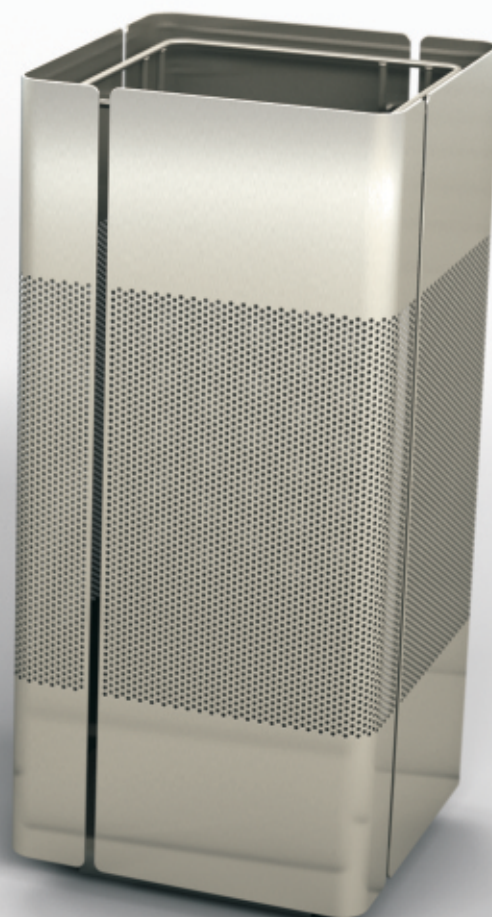

origo

LEGER

### Características · Specifications · Características

Cesto para interior - exterior. Bolsa de 60x90cm

Litter receptacle for in and outdoors. Bag size 60x90cm

Lixeira para interior - exterior. Saco de 60x90cm

### Materiales · Materials · Materiais

Chapa perforada de hierro.

Perforated steel sheet.

Chapa perfurada em aço.

### Terminación · Finishes · Acabamento

Pintura poliéster termoconvertible.

Thermo convertible polyester paint.

Pintura poliéster termoconvertível.