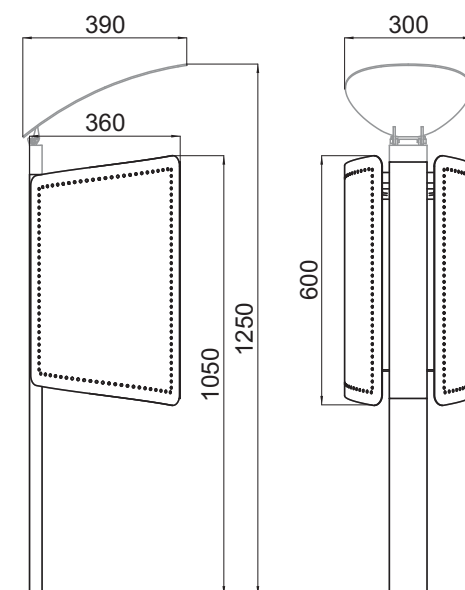

Características · Specifications · Caraterísticas

Cesto para exterior disponible con o sin tapa. Bolsa de 45x60cm

Litter receptacle for outdoors available with or without lid. Bag size 45x60cm

Lixeira para exterior disponível com o sem tampa. Saco de 45x60cm

Materiales · Materials · Materiais

Chapa perforada y tubo estructural de hierro.

Perforated steel sheet and steel structural tube.

Chapa perfurada e cano estrutural de aço.

Terminación · Finishes · Acabamento

Pintura poliéster termoconvertible.

Thermo convertible polyester paint.

Pintura poliéster termoconvertível.

Fijación · Mounting · Fixação

Abulonado al piso.

Bolted to the floor.

Aparafusado ao chão.

Nomen Argentina 7-DL SA

Eduardo Sívori 5168 [B1605AVJ]
Munro · Bs As · Argentina
Tel + 54 11 4721 0788

Nomen Mexico WIMSA SA de CV

Jorge Jimenez Cantu N° 230 D-14
Col. Joyas del Alba Cuautitlan Izcalli. Edo. Mex. CP. 54750
Tel 5868 9680 · 5873 8414 · 5881 5663 | Fax 1113 0691

Nomen Brasil

www.nomendesign.com.br
vendas@nomendesign.com.br
Tel +55 11 4654 2698 · 4652 5246